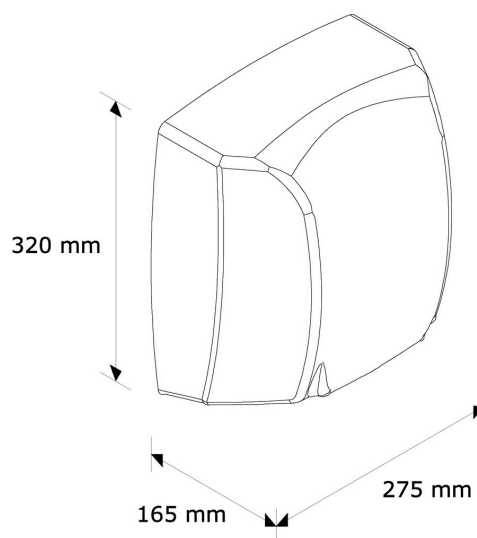

Elektriskais roku ž

Artikuls: EIM120 (M20S)

Apraksts:

- iesl

Information subject to change.